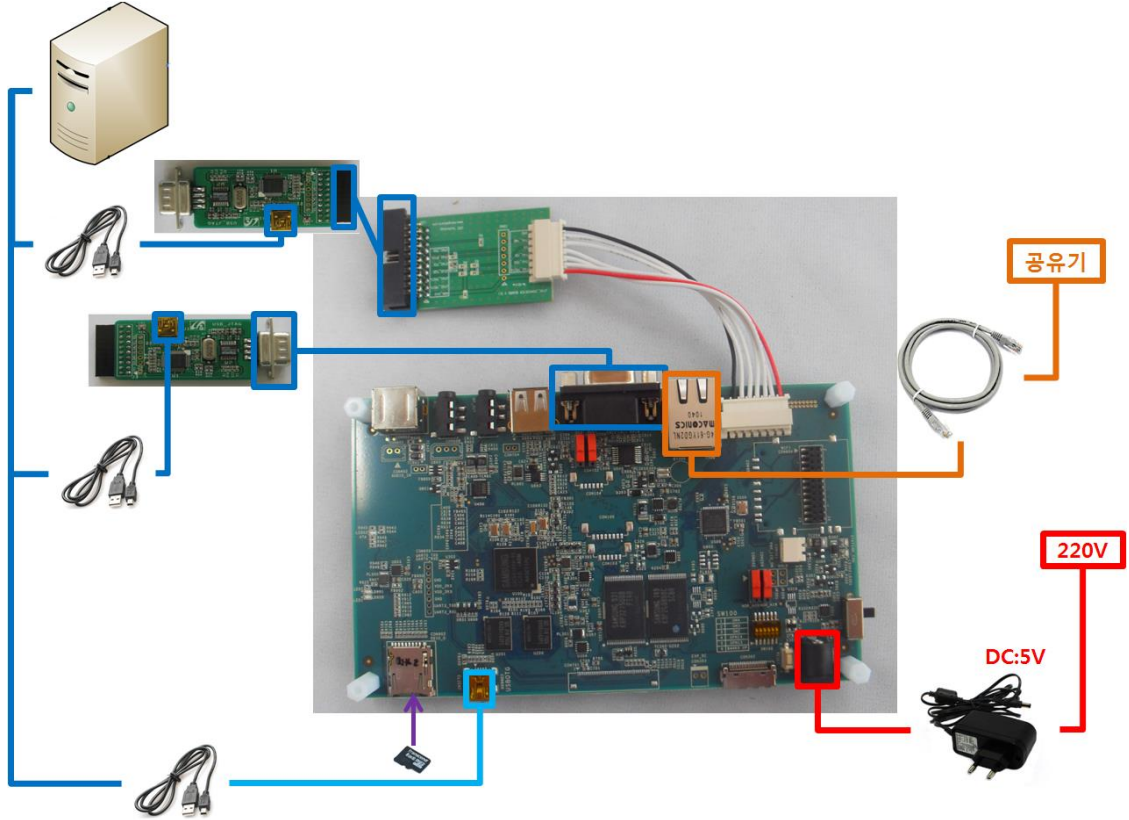

Mango64R2 Manual

<http://www.mangoboard.com/>

<http://cafe.naver.com/embeddedcrazyboys>

Crazy Embedded Laboratory

Document History

| Revision | Date | Change note |
|----------|------|-------------|
| | | |
| | | |

목차

| | | |
|--------|--------------------------------------|---|
| 1. | S3C6410 Mango-R6410 환경구성 및 부팅모드..... | 4 |
| 1.1. | Mango_R6410 연결..... | 4 |
| 1.2. | Mango_R6410 부팅모드 설정..... | 5 |
| 1.2.1. | NAND Boot..... | 5 |
| 1.2.2. | NOR Boot..... | 6 |

1. S3C6410 Mango-R6410 환경구성 및 부팅모드

1.1. Mango_R6410 연결

1.2. Mango_R6410 부팅모드 설정

1.2.1. NAND Boot

1.2.2. NOR Boot