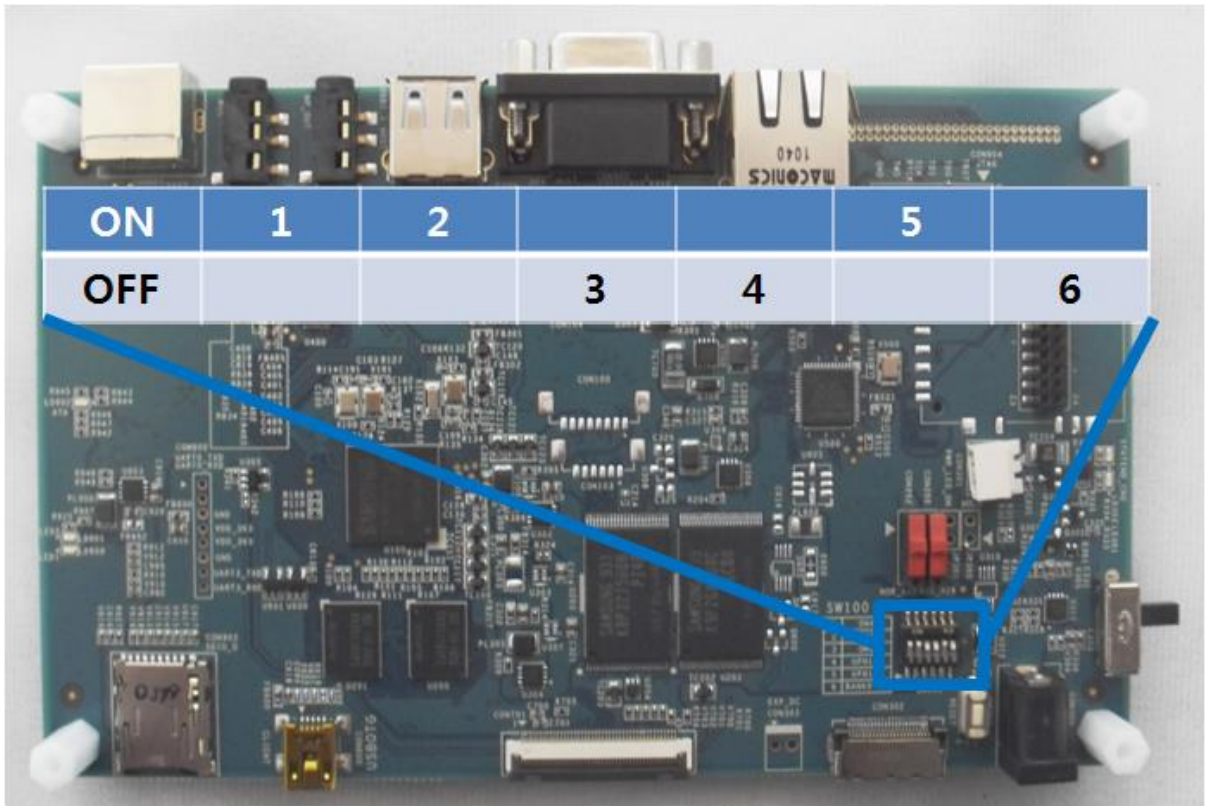

목차

| | | |
|--------|--------------------------------------|---|
| 1. | S3C6410 Mango-R6410 환경구성 및 부팅모드..... | 4 |
| 1.1. | Mango_R6410 연결..... | 4 |
| 1.2. | Mango_R6410 부팅모드 설정..... | 5 |
| 1.2.1. | NAND Boot..... | 5 |
| 1.2.2. | NOR Boot..... | 6 |

1. S3C6410 Mango-R6410 환경구성 및 부팅모드

1.1. Mango_R6410 연결

1.2. Mango_R6410 부팅모드 설정

1.2.1. NAND Boot

1.2.2. NOR Boot