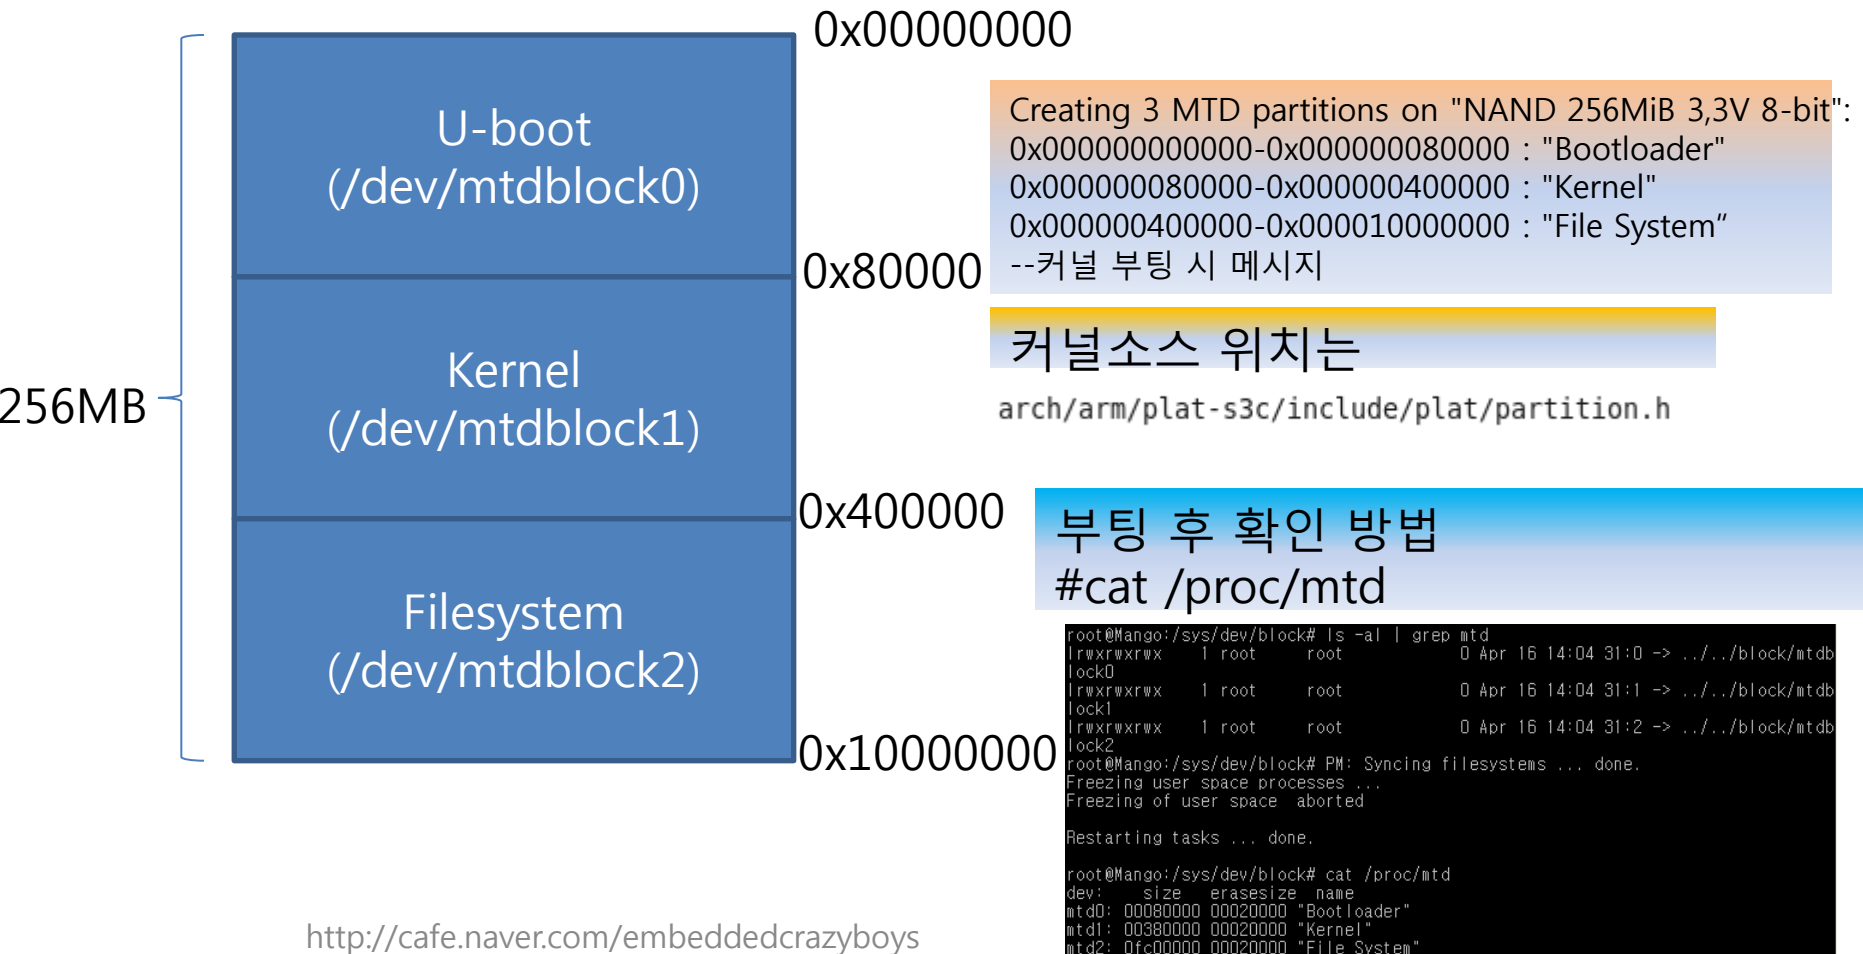

망고100 보드로 놀아보자-10

망고100 NAND ,SD map

망고100 NAND Partition 영역

SD /MMC Partition 구성